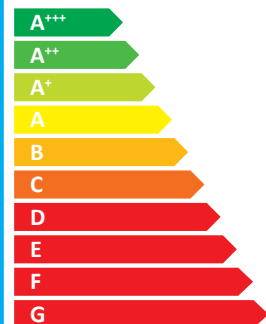

ENERG Y IJA
енергия · ενεργεια IE IA

Thermia

Calibra Eco 8 230V
203648

A+++

A+

2019

811/2013

ENERG Y IJA
енергия · ενεργεια IE IA

ENERG Y IJA
енергия · ενεργεια IE IA

Thermia

Calibra Eco 8 230V
203648

A+++

A+

A+++

A+

2015