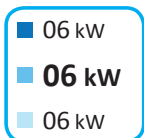

ENERG Y IJA
енергия · ενεργεια IE IA

Thermia

Calibra Eco 8 230V
203648

A+++

A+

2019

811/2013

ENERG Y IJA
енергия · ενεργεια IE IA

Thermia

Calibra Eco 8 230V
203648

55 °C

35 °C

A+++

A+++

2019

811/2013