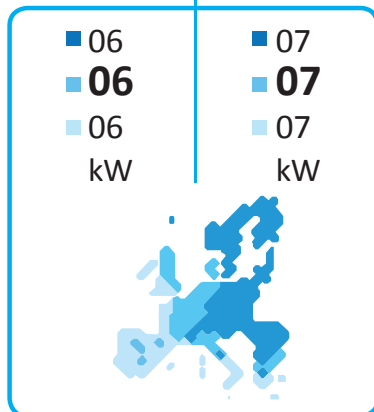

Thermia

Calibra Eco 8 230V
203648

55 °C

35 °C

A+++

A+++

2019

811/2013