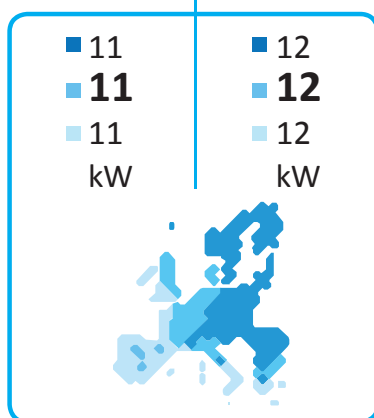

ENERG Y IJA
енергия · ενεργεια IE IA

Thermia Calibra Eco 12 Duo
400V 203651

A+++

A

2019

811/2013

ENERG Y IJA
енергия · ενεργεια IE IA

Thermia Calibra Eco 12 Duo
400V 203651

55 °C 35 °C

A+++

A+++

2019

811/2013

ENERG Y IJA
енергия · ενεργεια IE IA

Thermia Calibra Eco 12 Duo 400V
203651

A+++