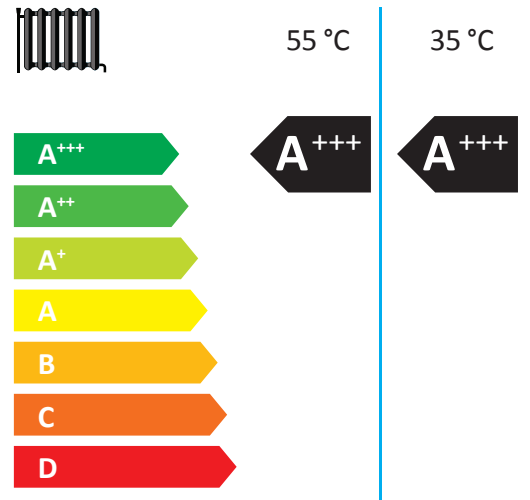

Thermia Calibra Eco 16 400V
204010

Thermia Calibra Eco 16 400V
204010

Thermia Calibra Eco 16 400V
204010