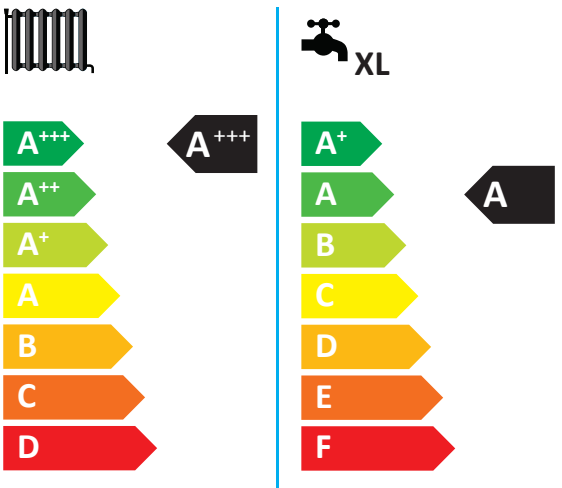

Thermia Calibra Eco 16 400V
204010

Thermia Calibra Eco 16 400V
204010

Thermia Calibra Eco 16 400V
204010