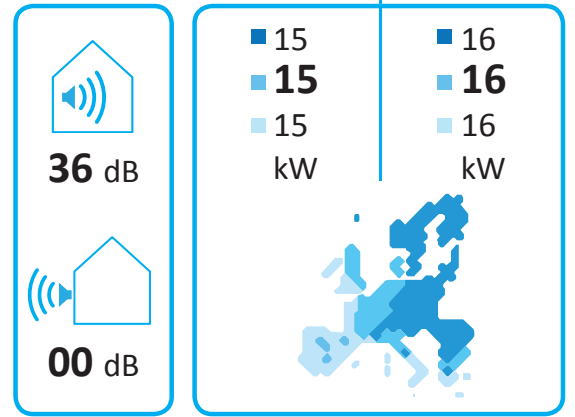

Thermia Calibra Eco 16 400V
204010

Thermia Calibra Eco 16 400V
204010

Thermia Calibra Eco 16 400V
204010