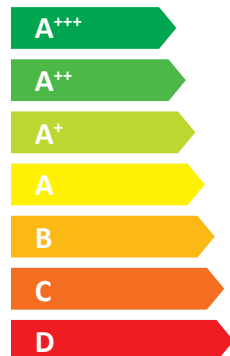

ENERG Y IJA
енергия · ενεργεια IE IA

Thermia

Calibra Eco 8 400V
203645

A+++

A+

2019

811/2013

ENERG Y IJA
енергия · ενεργεια IE IA

Thermia

Calibra Eco 8 400V
203645

55 °C

35 °C

A+++

A+++

2019

811/2013

ENERG Y IJA
енергия · ενεργεια IE IA

Thermia

Calibra Eco 8 400V
203645

A+++

A+

+

+

+