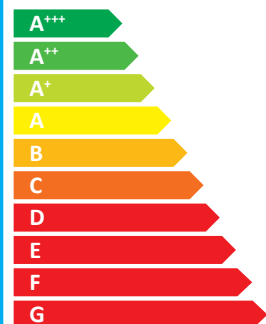

A+

2015

811/2013