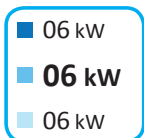

ENERG Y IJA
енергия · ενεργεια IE IA

Thermia

Calibra Eco 8 400V
203645

A+++

A+

2019

811/2013

ENERG Y IJA
енергия · ενεργεια IE IA

Thermia

Calibra Eco 8 400V
203645

55 °C

35 °C

A+++

A+++

2019

811/2013