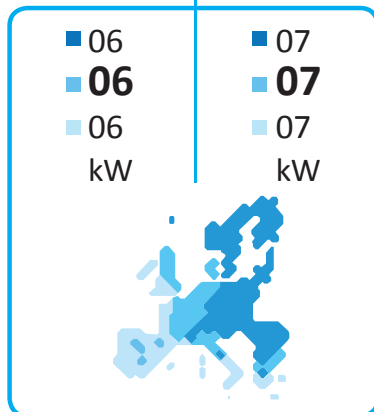

ENERG Y IJA
енергия · ενεργεια IE IA

Thermia Calibra Eco 8 Duo
400V 203646

A+++

A+

2019

811/2013

ENERG Y IJA
енергия · ενεργεια IE IA

Thermia Calibra Eco 8 Duo
400V 203646

55 °C 35 °C

A+++

A+++

2019

811/2013

ENERG Y IJA
енергия · ενεργεια IE IA

Thermia Calibra Eco 8 Duo 400V
203646

A+++