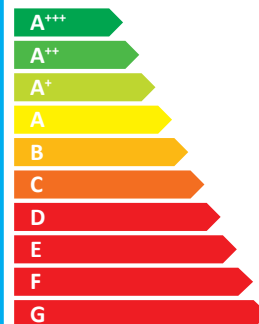

ENERG Y IJA
енергия · ενεργεια IE IA

Thermia Calibra Eco 8 Duo
230V 203649

A+++

A+

2019

811/2013

ENERG Y IJA
енергия · ενεργεια IE IA

Thermia Calibra Eco 8 Duo
230V 203649

55 °C 35 °C

A+++

A+++

2019

811/2013

ENERG Y IJA
енергия · ενεργεια IE IA

Thermia Calibra Eco 8 Duo 230V
203649

A+++

A+

A+++

+

+

+

+

A+

2015

811/2013