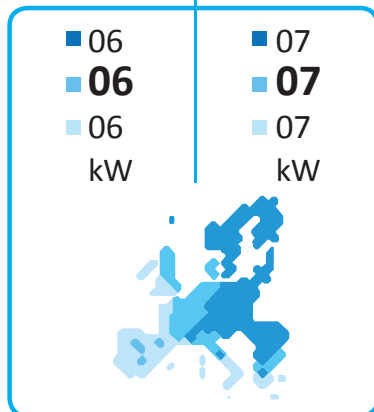

ENERG Y IJA
енергия · ενεργεια IE IA

Thermia Calibra Eco 8 Duo
230V 203649

A+++

A+

2019

811/2013

ENERG Y IJA
енергия · ενεργεια IE IA

Thermia Calibra Eco 8 Duo
230V 203649

55 °C 35 °C

A+++

A+++

2019

811/2013

ENERG Y IJA
енергия · ενεργεια IE IA

Thermia Calibra Eco 8 Duo 230V
203649

A+++