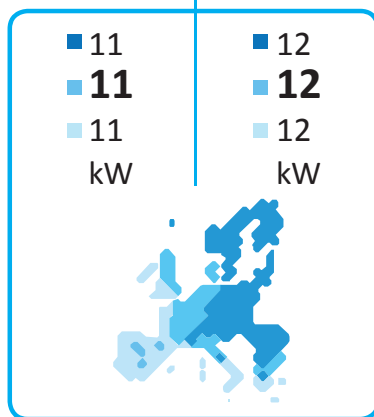

Thermia

Calibra Eco 12 400V
203650

55 °C

35 °C

A+++

A+++

2019

811/2013

ENERG Y IJA
енергия · ενεργεια IE IA

Thermia

Calibra Eco 12 400V
203650

A+++

A

+

+

+