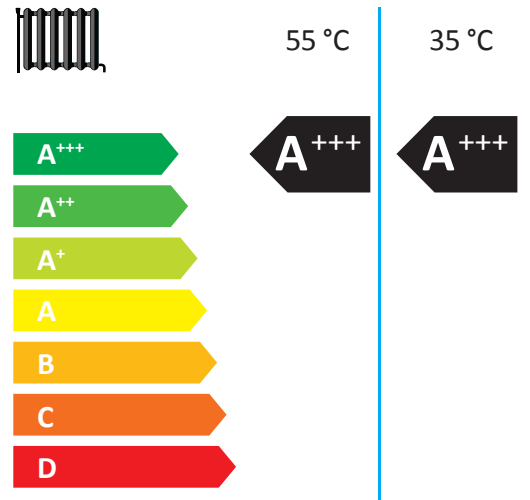

Thermia Calibra Eco 12 230V
203653

Thermia Calibra Eco 12 230V
203653

Thermia Calibra Eco 12 230V
203653