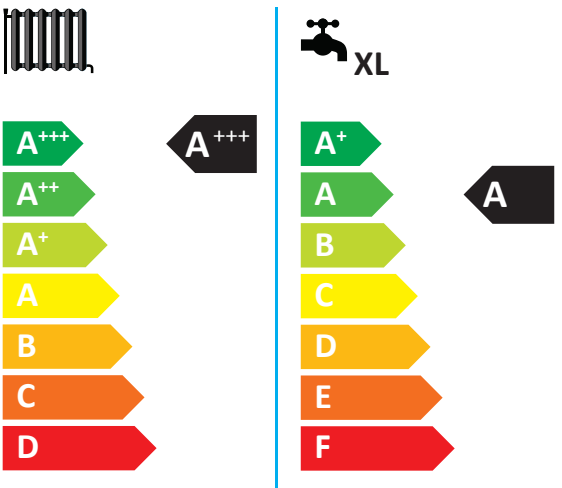

Thermia Calibra Eco 12 230V
203653

Thermia Calibra Eco 12 230V
203653

Thermia Calibra Eco 12 230V
203653