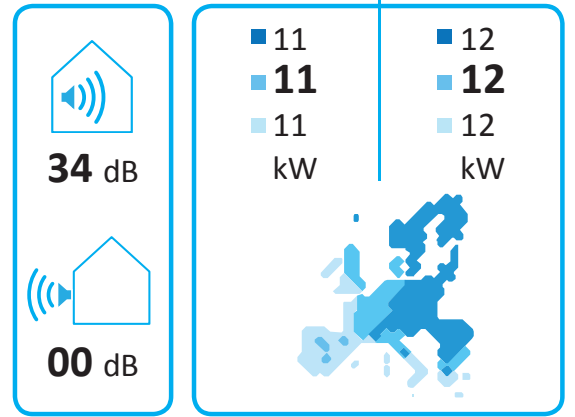

Thermia Calibra Eco 12 230V
203653

Thermia Calibra Eco 12 230V
203653

Thermia Calibra Eco 12 230V
203653