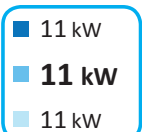

**ENERG** Y IJA  
енергия · ενεργεια IE IA

Thermia

Calibra Eco 12 Duo  
230V 203654

A+++

A

2019

811/2013

**ENERG** Y IJA  
енергия · ενεργεια IE IA