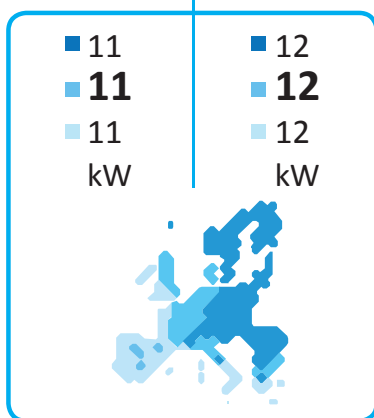

Thermia

Calibra Eco 12 Duo  
230V 203654

55 °C

35 °C

A+++

A+++

2019

811/2013

**ENERG** Y IJA  
енергия · ενεργεια IE IA

Thermia

Calibra Eco 12 Duo 230V  
203654

A+++

A

+

+

X