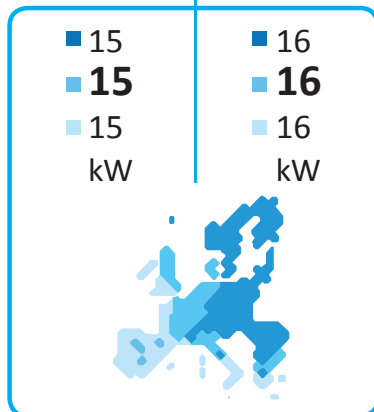

Thermia

Calibra Eco 16 Duo
400V 204013

55 °C

35 °C

A+++

A+++

2019

811/2013

ENERG Y IJA
енергия · ενεργεια IE IA

Thermia

Calibra Eco 16 Duo 400V
204013

A+++

A

+

+

+